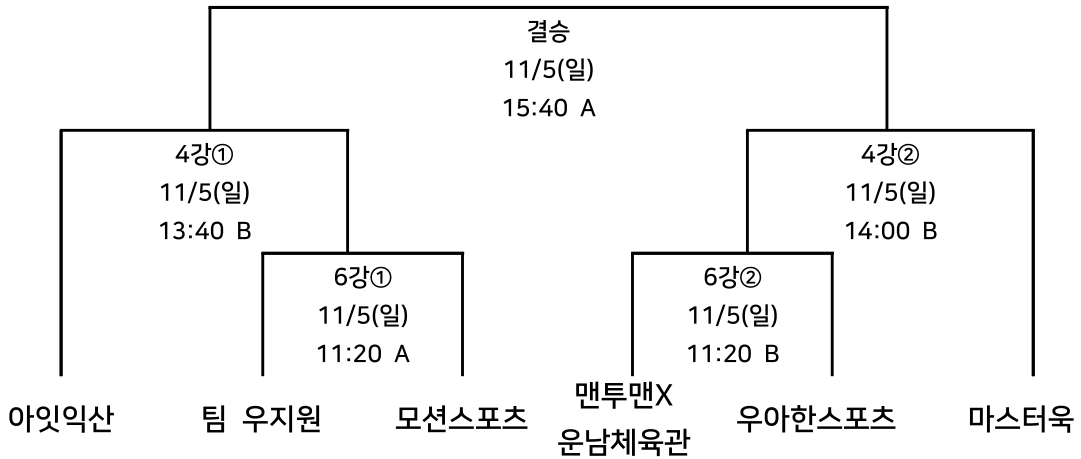

결선대진표

[초등부]

* 결선 대진 추첨 없이 조별리그 결과에 따름 ex. A1 = A조 1위

[중학부]

* 결선 대진 추첨 없이 조별리그 결과에 따름 ex. A1 = A조 1위

결선대진표

[남자오픈부]

* 결선 대진 추첨 없이 조별리그 결과에 따름 ex. A1 = A조 1위

[KOREA LEAGUE(코리아리그) 남자부]

* 결선 대진 추첨 없이 조별리그 결과에 따름

* 예선 순위 기준

1) 다승 2) 다득점 3) FIBA 3x3 랭킹

결 선 대 진 표

[KOREA LEAGUE(코리아리그) 여자부]

* 결선 대진 추첨 없이 조별리그 결과에 따름