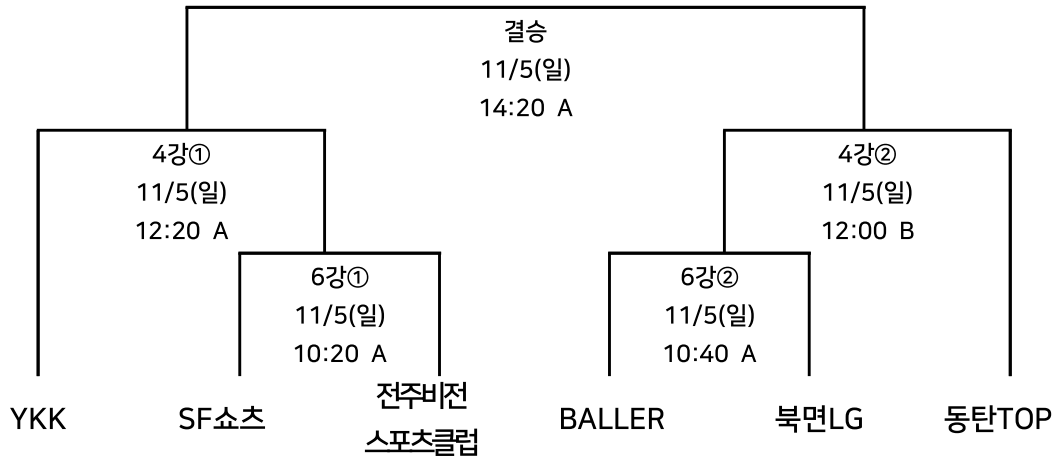

결선대진표

[초등부]

* 결선 대진 추첨 없이 조별리그 결과에 따름 ex. A1 = A조 1위

[중학부]

* 결선 대진 추첨 없이 조별리그 결과에 따름 ex. A1 = A조 1위

결선대진표

[남자오픈부]

* 결선 대진 추첨 없이 조별리그 결과에 따름 ex. A1 = A조 1위

[KOREA LEAGUE(코리아리그) 남자부]

* 결선 대진 추첨 없이 조별리그 결과에 따름

* 예선 순위 기준

1) 다승 2) 다득점 3) FIBA 3x3 랭킹

결 선 대 진 표

[KOREA LEAGUE(코리아리그) 여자부]

* 결선 대진 추첨 없이 조별리그 결과에 따름