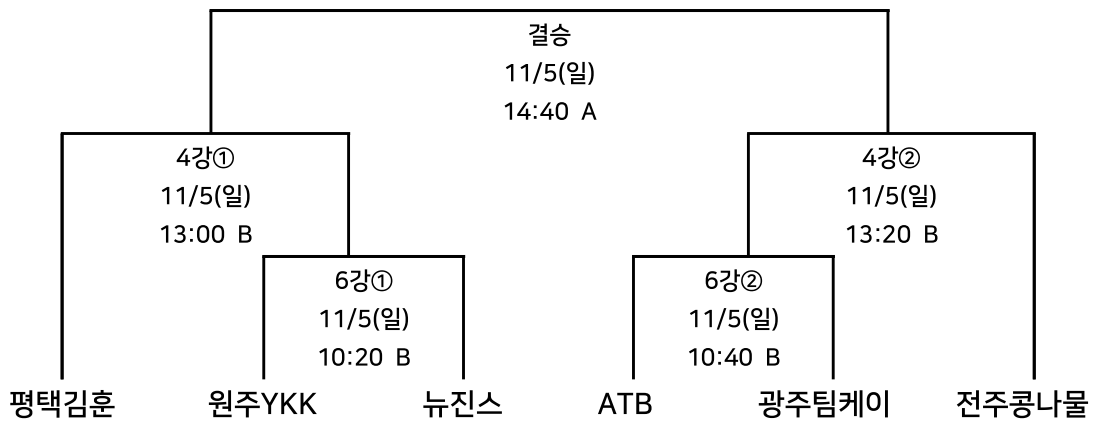

결선대진표

[초등부]

* 결선 대진 추첨 없이 조별리그 결과에 따름 ex. A1 = A조 1위

[중학부]

* 결선 대진 추첨 없이 조별리그 결과에 따름 ex. A1 = A조 1위

결선대진표

[남자오픈부]

* 결선 대진 추첨 없이 조별리그 결과에 따름 ex. A1 = A조 1위

[KOREA LEAGUE(코리아리그) 남자부]

* 결선 대진 추첨 없이 조별리그 결과에 따름

* 예선 순위 기준

1) 다승 2) 다득점 3) FIBA 3x3 랭킹

결 선 대 진 표

[KOREA LEAGUE(코리아리그) 여자부]

* 결선 대진 추첨 없이 조별리그 결과에 따름