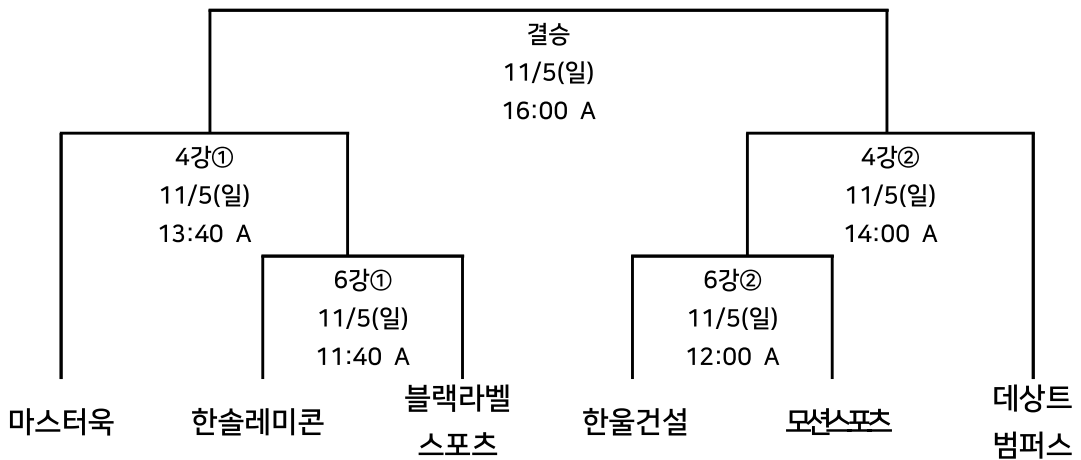

결선대진표

[초등부]

* 결선 대진 추첨 없이 조별리그 결과에 따름 ex. A1 = A조 1위

[중학부]

* 결선 대진 추첨 없이 조별리그 결과에 따름 ex. A1 = A조 1위

결선대진표

[남자오픈부]

* 결선 대진 추첨 없이 조별리그 결과에 따름 ex. A1 = A조 1위

[KOREA LEAGUE(코리아리그) 남자부]

* 결선 대진 추첨 없이 조별리그 결과에 따름

* 예선 순위 기준

1) 다승 2) 다득점 3) FIBA 3x3 랭킹

결 선 대 진 표

[KOREA LEAGUE(코리아리그) 여자부]

* 결선 대진 추첨 없이 조별리그 결과에 따름